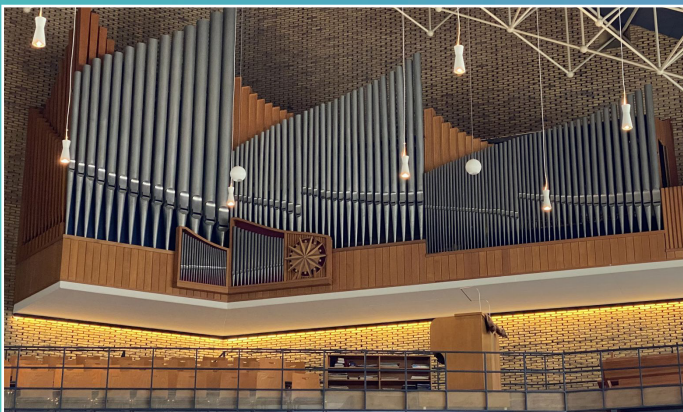

**Der Veranstaltungsort für
Kunst und Konzerte
im Düsseldorfer Norden
Herzlich Willkommen
im Gemeindezentrum der Petruskirche
Am Röttchen 10**

Die Petruskirche

Die Petruskirche, in der bis zu 700 Personen Platz finden, wird neben Gottesdienststätte auch als Veranstaltungsort genutzt. Über das Jahr verteilt finden Konzerte, Musicals, Kabarettabende und ein großes Weihnachtskonzert in der Kirche statt. 2019/2020 wurde die Petruskirche von Grund auf renoviert.

Peter-Orgel stammt aus dem Jahr 1962. In den Jahren 2019 - 2021 wurde die Orgel umfassend saniert, digitalisiert und mit zusätzlichen Registern, Koppeln, einem Setzer und einer MIDI-Schnittstelle ausgestattet. Die Traktur ist elektro-pneumatisch, die Registrierung elektrisch. Die Orgel hat zwei Spieltische, einen viermanualigen Spieltisch auf der Empore und einen zweimaligen, fahrbaren Spieltisch im Altarraum.

Der Gemeindesaal

Multifunktionale Nutzung:

- Mobile Trennwände:
Der große lichtdurchflutete Saal (mit max. 120 Personen) kann in zwei kleinere Räume unterteilt werden.
- Umfangreiche Ausstattung an Medientechnik (Beamer, große Leinwand, Mischpult, eine versenkbare Bühne, WLAN, verdunkelbare Fenster).
- Eine Wirtschaftsküche zur Bewirtung der Gäste sowie weitere Funktions- und Nebenräume, auf einer Fläche von ca. 460 qm, wird der Gemeindesaal allen Nutzern gerecht.
- Der Gemeindesaal bietet Platz für unterschiedliche Gruppen der Gemeinde. Er kann für private Feiern, an Seminar- oder andere Gruppen vermietet werden.
- Die angrenzenden Parkmöglichkeiten und die unmittelbare Nähe zum öffentlichen Verkehrsverbund bieten eine gute Anbindung für alle Altersgruppen.