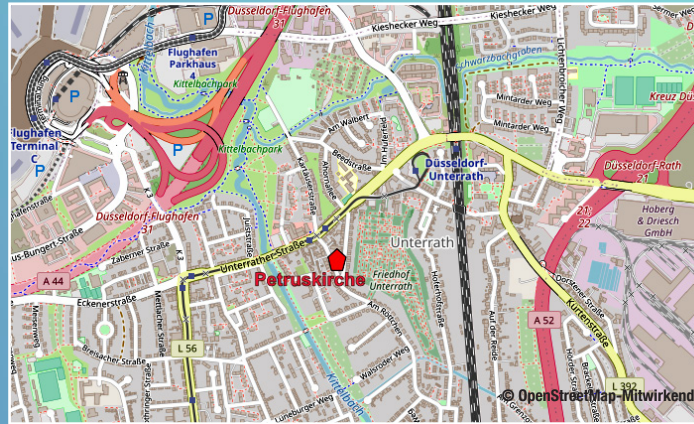

Vielfältige Möglichkeiten

Kontakte und Anfahrt

Sie finden uns im Norden von Düsseldorf, gut angebunden an den ÖPNV und auch die Autobahnen A52 und A44 sind nicht weit entfernt. Ihnen stehen der Gemeindesaal für Feiern oder Firmensowie Vereinsveranstaltungen zur Verfügung und außerhalb der Gottesdienstzeiten auch die Petruskirche für kulturelle Veranstaltungen.